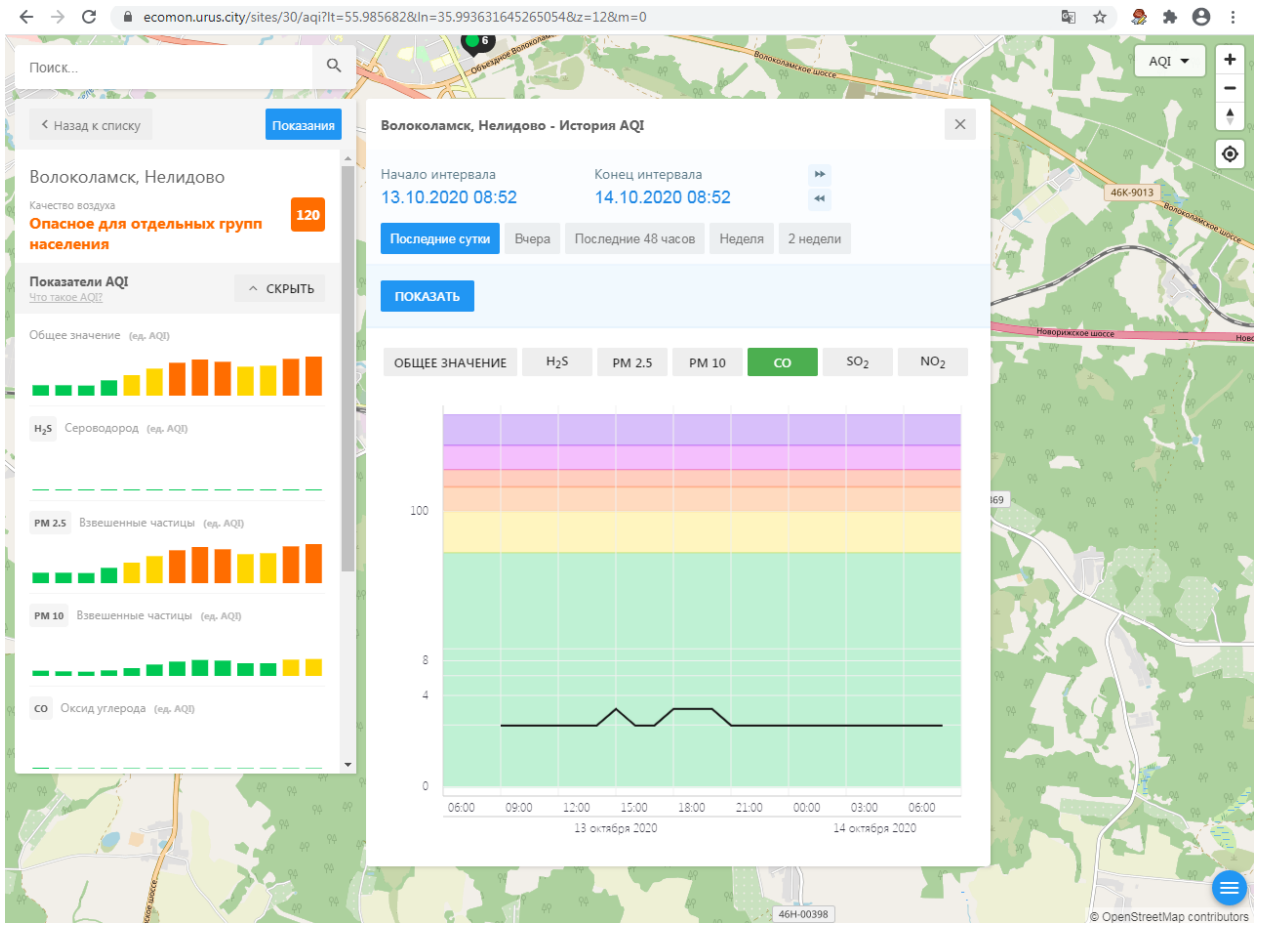

PM 2.5 Взвешенные частицы (ед. AQI)

PM 10 Взвешенные частицы (ед. AQI)

CO Оксид углерода (ед. AQI)

Волоколамск, Ямская - История AQI

Начало интервала: 13.10.2020 08:51

Конец интервала: 14.10.2020 08:51

Последние сутки | Вчера | Последние 48 часов | Неделя | 2 недели

ПОКАЗАТЬ

ОБЩЕЕ ЗНАЧЕНИЕ | H₂S | PM 2.5 | PM 10 | CO | **NO₂**

Time	NO ₂ (ед. AQI)
06:00 (13 Oct)	2
09:00 (13 Oct)	2
12:00 (13 Oct)	6
15:00 (13 Oct)	10
18:00 (13 Oct)	8
21:00 (13 Oct)	8
00:00 (14 Oct)	0
03:00 (14 Oct)	2
06:00 (14 Oct)	2

© OpenStreetMap contributors

Поиск...

Волоколамск, Нелидово

Качество воздуха

Опасное для отдельных групп населения 120

Показатели AQI

Что такое AQI?

Общее значение (ед. AQI)

H₂S Сероводород (ед. AQI)

PM 2.5 Взвешенные частицы (ед. AQI)

PM 10 Взвешенные частицы (ед. AQI)

CO Оксид углерода (ед. AQI)

Волоколамск, Нелидово - История AQI

Начало интервала: 13.10.2020 08:52 Конец интервала: 14.10.2020 08:52