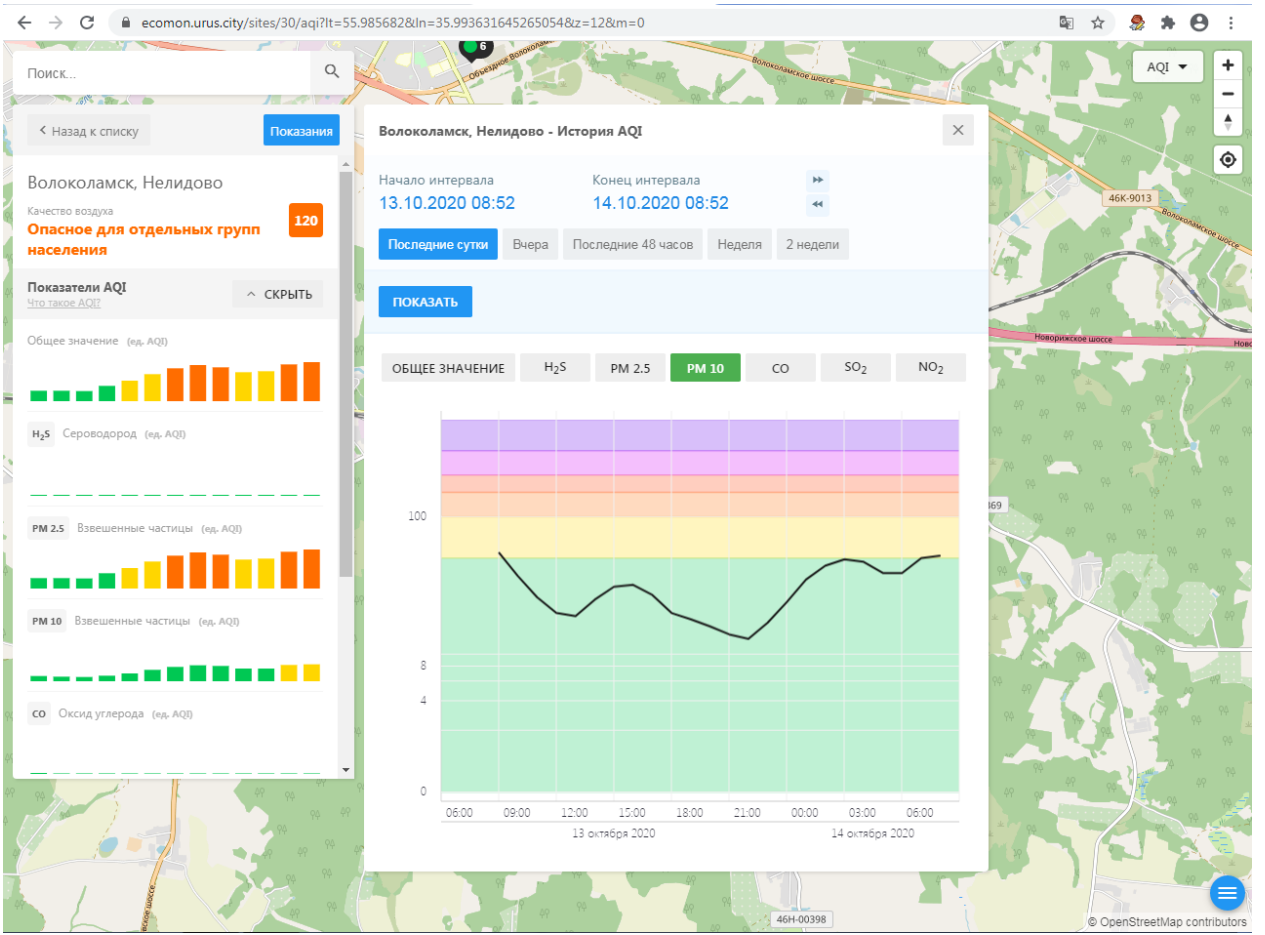

PM 2.5 Взвешенные частицы (ед. AQI)

PM 10 Взвешенные частицы (ед. AQI)

CO Оксид углерода (ед. AQI)

Волоколамск, Ямская - История AQI

Начало интервала: 13.10.2020 08:51

Конец интервала: 14.10.2020 08:51

Последние сутки | Вчера | Последние 48 часов | Неделя | 2 недели

ПОКАЗАТЬ

ОБЩЕЕ ЗНАЧЕНИЕ | H₂S | PM 2.5 | PM 10 | CO | **NO₂**

Time	NO ₂ (ед. AQI)
06:00 (13 Oct)	2
09:00 (13 Oct)	2
12:00 (13 Oct)	6
15:00 (13 Oct)	10
18:00 (13 Oct)	8
21:00 (13 Oct)	8
00:00 (14 Oct)	0
03:00 (14 Oct)	2
06:00 (14 Oct)	2

© OpenStreetMap contributors

Поиск...

Волоколамск, Нелидово

Качество воздуха

Опасное для отдельных групп населения 120

Показатели AQI

Что такое AQI?

Общее значение (ед. AQI)

H₂S Сероводород (ед. AQI)

PM 2.5 Взвешенные частицы (ед. AQI)

PM 10 Взвешенные частицы (ед. AQI)

CO Оксид углерода (ед. AQI)

Волоколамск, Нелидово - История AQI

Начало интервала: 13.10.2020 08:52 Конец интервала: 14.10.2020 08:52