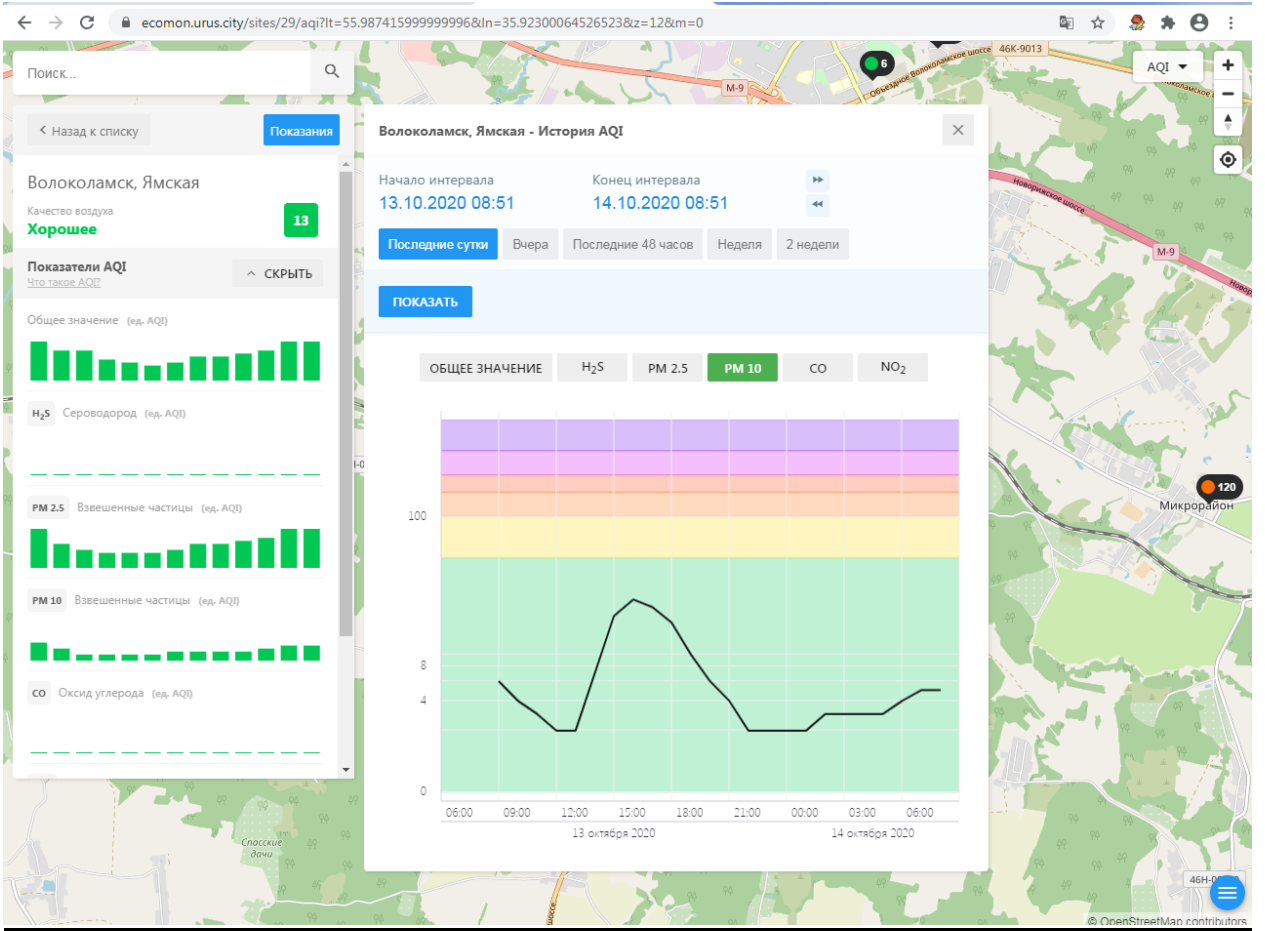

Общее значение (ед. AQI)

H₂S Сероводород (ед. AQI)

PM 2.5 Взвешенные частицы (ед. AQI)

PM 10 Взвешенные частицы (ед. AQI)

CO Оксид углерода (ед. AQI)

Волоколамск, Ямская - История AQI

Начало интервала: 13.10.2020 08:51 Конец интервала: 14.10.2020 08:51

H₂S Сероводород (ед. AQI)

PM 2.5 Взвешенные частицы (ед. AQI)

PM 10 Взвешенные частицы (ед. AQI)

CO Оксид углерода (ед. AQI)

Волоколамск, Ямская - История AQI

Начало интервала: 13.10.2020 08:51

Конец интервала: 14.10.2020 08:51

Последние сутки | Вчера | Последние 48 часов | Неделя | 2 недели

ПОКАЗАТЬ

ОБЩЕЕ ЗНАЧЕНИЕ | **H₂S** | PM 2.5 | PM 10 | CO | NO₂

Время	Общее значение	H ₂ S	PM 2.5	PM 10	CO	NO ₂
06:00	~100	~10	~10	~10	~10	~10
09:00	~100	~10	~10	~10	~10	~10
12:00	~100	~10	~10	~10	~10	~10
15:00	~100	~10	~10	~10	~10	~10
18:00	~100	~10	~10	~10	~10	~10
21:00	~100	~10	~10	~10	~10	~10
00:00	~100	~10	~10	~10	~10	~10
03:00	~100	~10	~10	~10	~10	~10
06:00	~100	~10	~10	~10	~10	~10