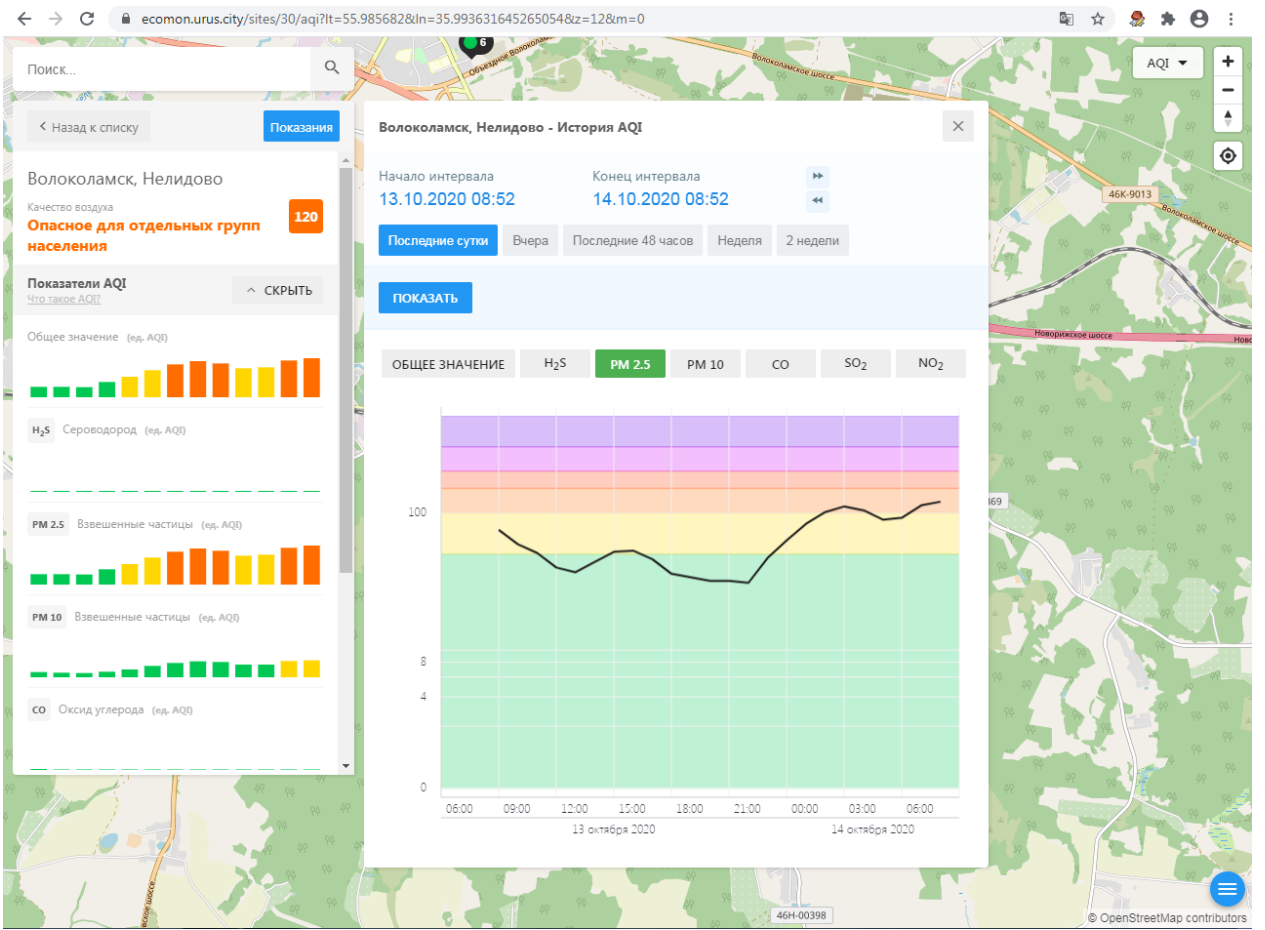

PM 2.5 Взвешенные частицы (ед. AQI)

PM 10 Взвешенные частицы (ед. AQI)

CO Оксид углерода (ед. AQI)

Волоколамск, Ямская - История AQI

Начало интервала: 13.10.2020 08:51

Конец интервала: 14.10.2020 08:51

Последние сутки | Вчера | Последние 48 часов | Неделя | 2 недели

ПОКАЗАТЬ

ОБЩЕЕ ЗНАЧЕНИЕ | H₂S | PM 2.5 | PM 10 | CO | **NO₂**

Time	NO ₂ (ед. AQI)
06:00 (13 Oct)	2
09:00 (13 Oct)	2
12:00 (13 Oct)	6
15:00 (13 Oct)	10
18:00 (13 Oct)	8
21:00 (13 Oct)	8
00:00 (14 Oct)	0
03:00 (14 Oct)	2
06:00 (14 Oct)	2

© OpenStreetMap contributors

Поиск...

Волоколамск, Нелидово

Качество воздуха

Опасное для отдельных групп населения 120

Показатели AQI

Что такое AQI?

Общее значение (ед. AQI)

H₂S Сероводород (ед. AQI)

PM 2.5 Взвешенные частицы (ед. AQI)

PM 10 Взвешенные частицы (ед. AQI)

CO Оксид углерода (ед. AQI)

Волоколамск, Нелидово - История AQI

Начало интервала: 13.10.2020 08:52 Конец интервала: 14.10.2020 08:52