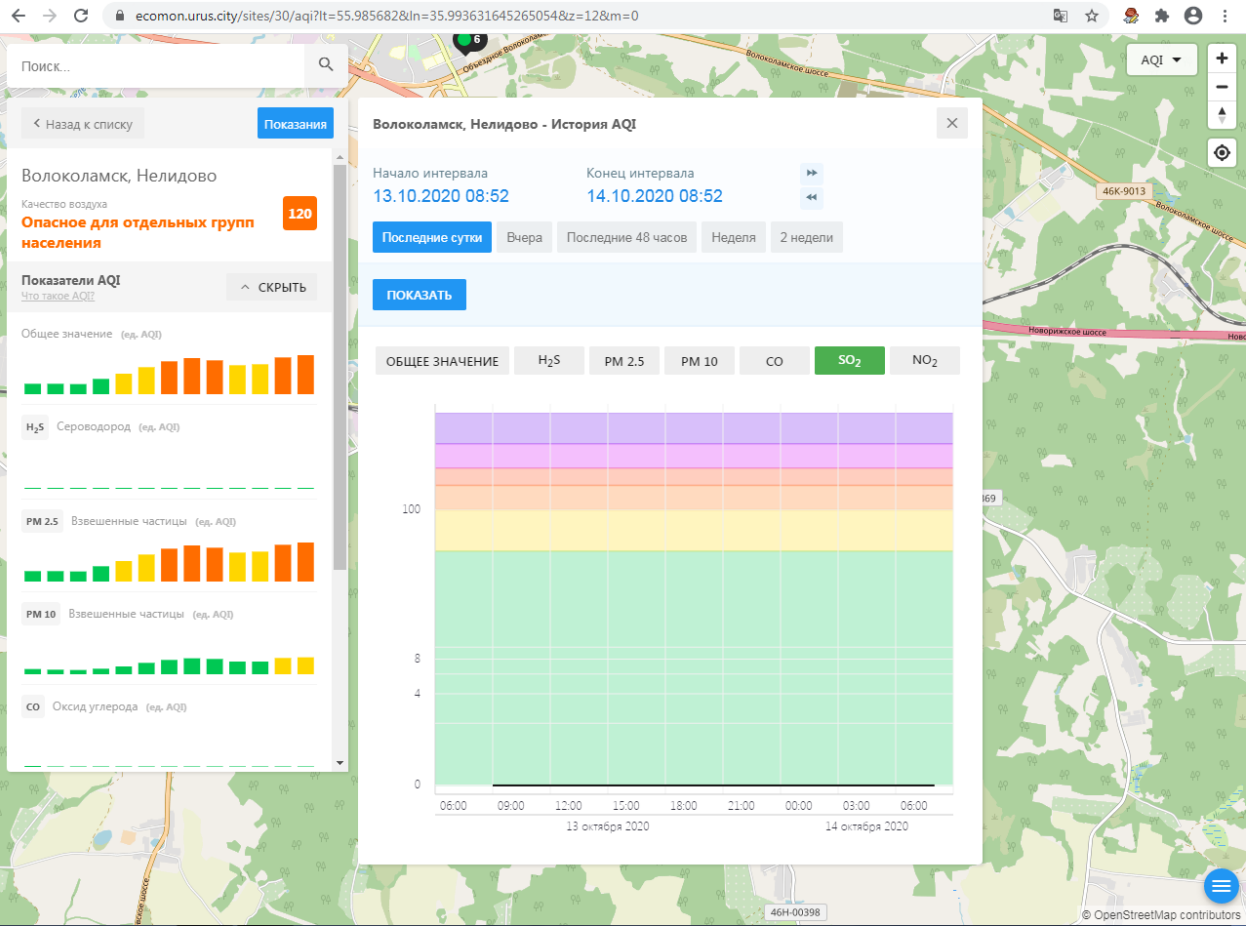

ПОКАЗАТЬ

ОБЩЕЕ ЗНАЧЕНИЕ | H₂S | PM 2.5 | PM 10 | CO | **NO₂**

Time	NO ₂ (ед. AQI)
06:00 (13 Oct)	2
09:00 (13 Oct)	2
12:00 (13 Oct)	6
15:00 (13 Oct)	10
18:00 (13 Oct)	8
21:00 (13 Oct)	8
00:00 (14 Oct)	0
03:00 (14 Oct)	2
06:00 (14 Oct)	2

© OpenStreetMap contributors

Поиск...

Волоколамск, Нелидово

Качество воздуха

Опасное для отдельных групп населения 120

Показатели AQI

Что такое AQI?

Общее значение (ед. AQI)

H₂S Сероводород (ед. AQI)

PM 2.5 Взвешенные частицы (ед. AQI)

PM 10 Взвешенные частицы (ед. AQI)

CO Оксид углерода (ед. AQI)

Волоколамск, Нелидово - История AQI

Начало интервала: 13.10.2020 08:52 Конец интервала: 14.10.2020 08:52

Последние сутки Вчера Последние 48 часов Неделя 2 недели

ПОКАЗАТЬ

ОБЩЕЕ ЗНАЧЕНИЕ H₂S PM 2.5 PM 10 CO SO₂ **NO₂**

Time	NO ₂ (ед. AQI)
06:00 (13 Oct)	10
09:00 (13 Oct)	5
12:00 (13 Oct)	40
15:00 (13 Oct)	60
18:00 (13 Oct)	50
21:00 (13 Oct)	45
00:00 (14 Oct)	20
03:00 (14 Oct)	10
06:00 (14 Oct)	15