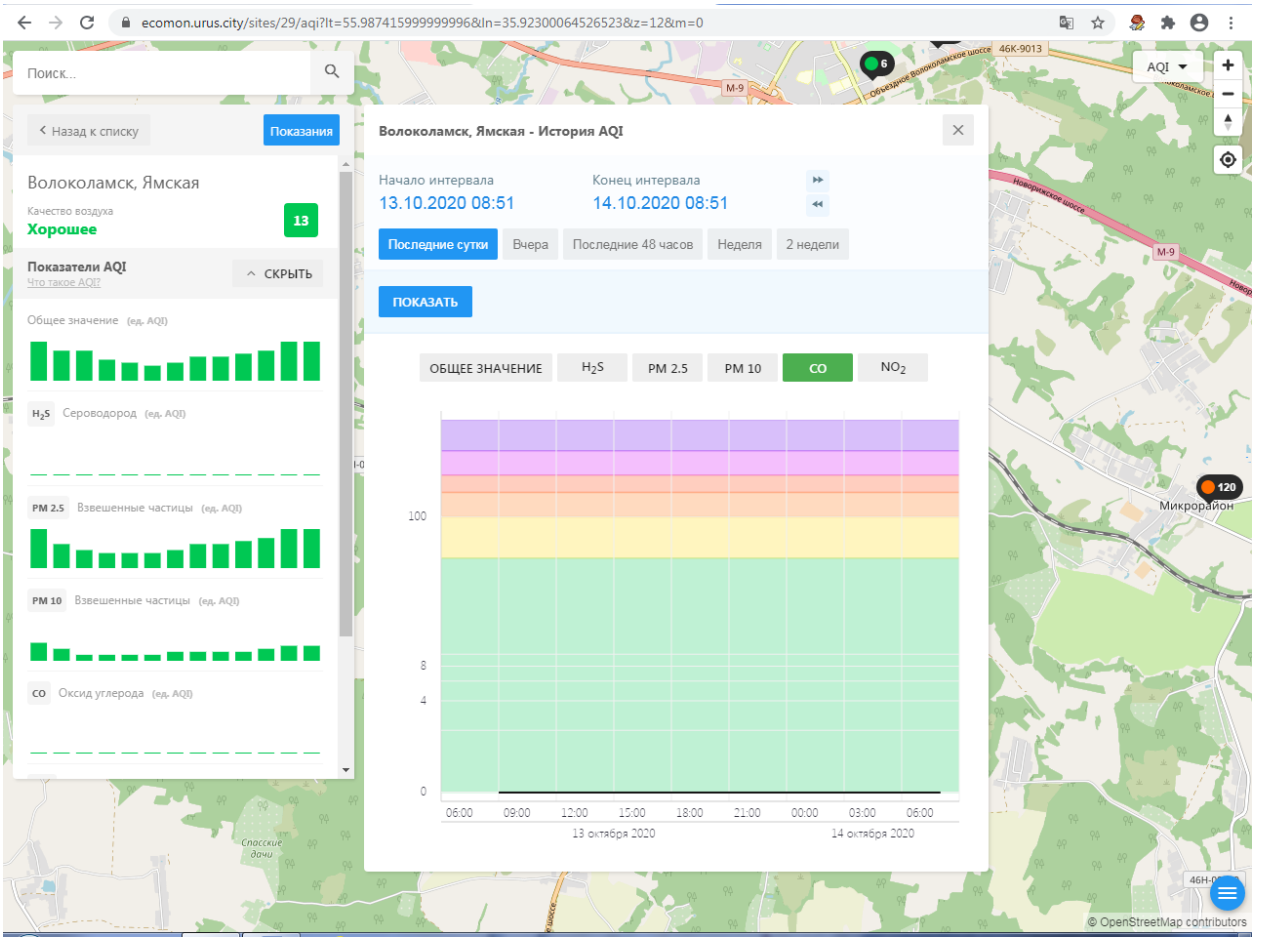

Общее значение (ед. AQI)

H₂S Сероводород (ед. AQI)

PM 2.5 Взвешенные частицы (ед. AQI)

PM 10 Взвешенные частицы (ед. AQI)

CO Оксид углерода (ед. AQI)

Волоколамск, Ямская - История AQI

Начало интервала: 13.10.2020 08:51 Конец интервала: 14.10.2020 08:51

H₂S Сероводород (ед. AQI)

PM 2.5 Взвешенные частицы (ед. AQI)

PM 10 Взвешенные частицы (ед. AQI)

CO Оксид углерода (ед. AQI)

Волоколамск, Ямская - История AQI

Начало интервала: 13.10.2020 08:51

Конец интервала: 14.10.2020 08:51

Последние сутки | Вчера | Последние 48 часов | Неделя | 2 недели

ПОКАЗАТЬ

ОБЩЕЕ ЗНАЧЕНИЕ | **H₂S** | PM 2.5 | PM 10 | CO | NO₂

Время	Общее значение	H ₂ S	PM 2.5	PM 10	CO	NO ₂
06:00	~100	~10	~10	~10	~10	~10
09:00	~100	~10	~10	~10	~10	~10
12:00	~100	~10	~10	~10	~10	~10
15:00	~100	~10	~10	~10	~10	~10
18:00	~100	~10	~10	~10	~10	~10
21:00	~100	~10	~10	~10	~10	~10
00:00	~100	~10	~10	~10	~10	~10
03:00	~100	~10	~10	~10	~10	~10
06:00	~100	~10	~10	~10	~10	~10

ecomon.urus.city/sites/29/aqi?It=55.987415999999996&ln=35.92300064526523&z=12&m=0

Поиск...

Волоколамск, Ямская

Качество воздуха **Хорошее** 13

Показатели AQI

Общее значение (ед. AQI)

H₂S Сероводород (ед. AQI)