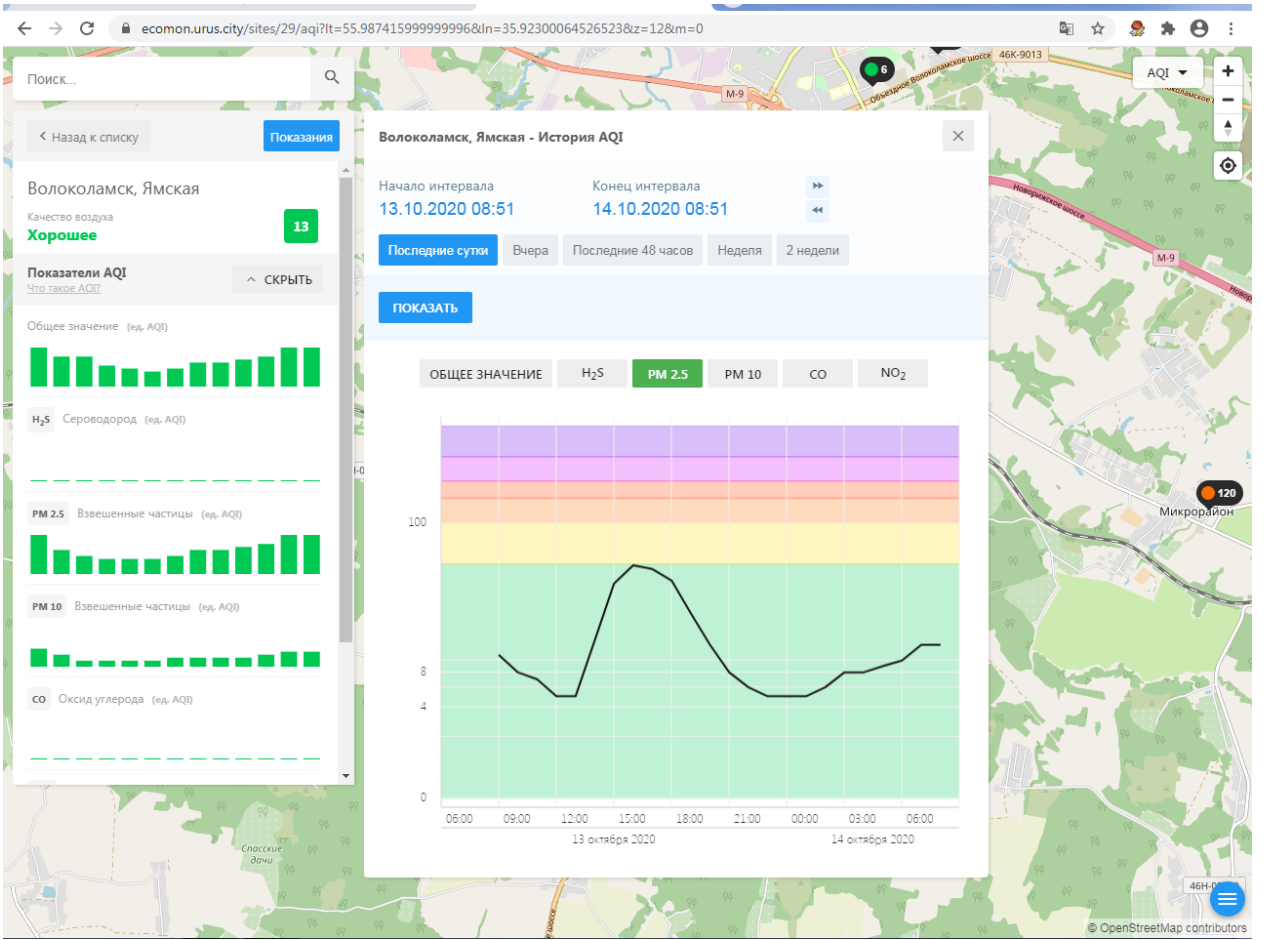

Общее значение (ед. AQI)

H₂S Сероводород (ед. AQI)

PM 2.5 Взвешенные частицы (ед. AQI)

PM 10 Взвешенные частицы (ед. AQI)

CO Оксид углерода (ед. AQI)

Волоколамск, Ямская - История AQI

Начало интервала: 13.10.2020 08:51 Конец интервала: 14.10.2020 08:51

H₂S Сероводород (ед. AQI)

PM 2.5 Взвешенные частицы (ед. AQI)

PM 10 Взвешенные частицы (ед. AQI)

CO Оксид углерода (ед. AQI)

Волоколамск, Ямская - История AQI

Начало интервала: 13.10.2020 08:51

Конец интервала: 14.10.2020 08:51

Последние сутки | Вчера | Последние 48 часов | Неделя | 2 недели

ПОКАЗАТЬ

ОБЩЕЕ ЗНАЧЕНИЕ | **H₂S** | PM 2.5 | PM 10 | CO | NO₂

Время	Общее значение	H ₂ S	PM 2.5	PM 10	CO	NO ₂
06:00	~100	~10	~10	~10	~10	~10
09:00	~100	~10	~10	~10	~10	~10
12:00	~100	~10	~10	~10	~10	~10
15:00	~100	~10	~10	~10	~10	~10
18:00	~100	~10	~10	~10	~10	~10
21:00	~100	~10	~10	~10	~10	~10
00:00	~100	~10	~10	~10	~10	~10
03:00	~100	~10	~10	~10	~10	~10
06:00	~100	~10	~10	~10	~10	~10